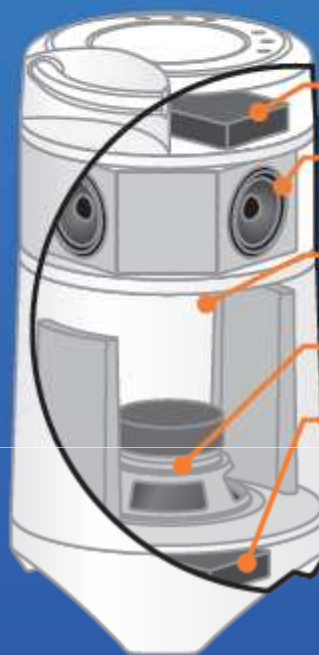

Subwoofer bass boost

Batterie rechargeable intégrée

Eclairage à leds bleues pour l'ambiance et la sécurité

Specifications

- Subwoofer diamètre 20cm, cône IMPP
- 4 Enceintes circulaires à 360° en stereo
- Fréquence acoustique : 38Hz à 18kHz
- 1 Ampli sub : Class D – 50 watts RMS
- 2 Amplificateurs d'enceintes : Class D – 2X25W RMS
- DSP Propriétaire 24-bit
- Technologie Wifi 2.4Ghz
- Dimensions : diam 28cm / hauteur 66cm
- Poids : net 12kg / brut 16kg

 **SOUNDCAST**
HIGH-PERFORMANCE WIRELESS AUDIO

(*) : si ipod/iphone connectés via l'émetteur WIFI

- La solution Soundcast consiste à vous apporter le meilleur du son, pour une expérience inégalée, où que vous soyez !
- La distance entre l'émetteur (en option) et la borne varie en fonction des murs ou planchers à traverser. En zone dégagée, la portée peut aller jusqu'à 50 mètres !
- Une installation simple, pas de mises à jour contraignantes... (Plug & Play)
- La technologie DSP tri-amplification et le subwoofer séparé procurent un son 3D digne des meilleures installations
- Soundcast Junior est super compact et peut être rechargé sur la prise 12V de votre véhicule (cordon fourni). Idéal en sortie pique-nique, camping...

Diffusion du son à 360°

Boutons de commande On/Off, volume, play/pause, morceau suivant/précédent (*)

Amplis DSP 50Watts

4 enceintes stereo medium aigus multi directionnelles

Caisson résistant aux chocs et intempéries