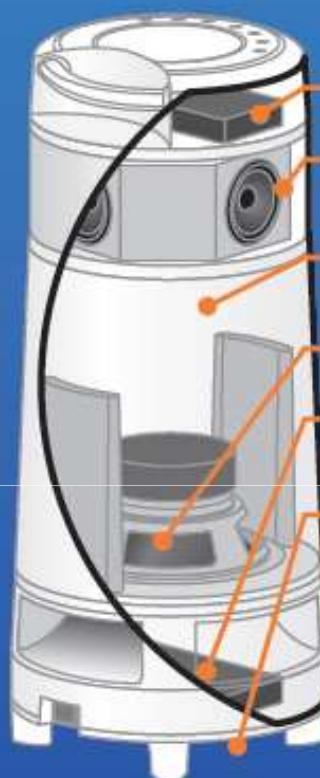

- Suppression des interférences par fréquences interchangeables

- Commandes sur la borne pour changer de morceau à distance (*)

SOUNDCAST®
HIGH-PERFORMANCE WIRELESS AUDIO

(*) : si ipod/iphone connectés via l'émetteur WIFI

- La solution Soundcast consiste à vous apporter le meilleur du son, pour une expérience inégalée, où que vous soyez !
- La distance entre l'émetteur (en option) et la borne varie en fonction des murs ou planchers à traverser. En zone dégagée, la portée peut aller jusqu'à 50 mètres !
- Une installation simple, pas de mises à jour contraignantes... (Plug & Play)
- La technologie DSP tri-amplification et le subwoofer séparé procurent un son 3D digne des meilleures installations

Diffusion du son à 360°

Boutons de commande On/Off, volume, play/pause, morceau suivant/précédent (*)

Amplis DSP 100Watts

4 enceintes stereo medium aigus multi directionnelles

Caisson résistant aux chocs et intempéries

Subwoofer bass boost

Batterie rechargeable intégrée

Eclairage à leds bleues pour l'ambiance et la sécurité

Specifications

- Subwoofer diamètre 20cm, cône IMPP
- 4 Enceintes circulaires à 360° en stereo
- Fréquence acoustique : 38Hz à 18kHz
- 1 Ampli sub : Class D – 50 watts RMS
- 2 Amplificateurs d'enceintes : Class D – 2X25W RMS
- DSP Propriétaire 24-bit
- Technologie Wifi 2.4Ghz
- Dimensions : diam 28cm / hauteur 66cm
- Poids : net 12kg / brut 16kg